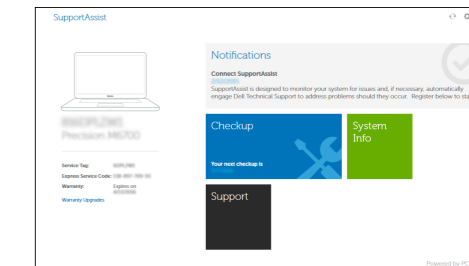

Locate Dell apps

Locirajte Dell aplikacije | Dell-alkalmazások keresése
Найдите приложения Dell | Pronađite Dell aplikacije

SupportAssist

Check and update your computer

Provjerite i ažurirajte računalo
Számítógép ellenőrzése és frissítése
Проверка и обновление компьютера
Proverite i ažurirajte računar