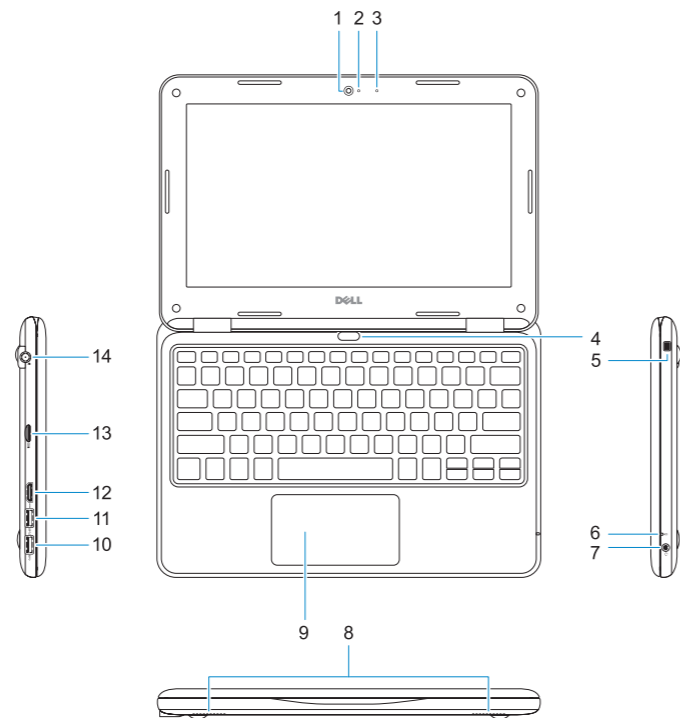

[Dell.com/regulatory_compliance](https://www.dell.com/regulatory_compliance)

P26T

P26T002

Latitude 3180

Features

Značajke | Jellemzők | Характеристики | Funkcije

1. Camera
2. Camera status light
3. Microphone
4. Power button
5. Noble wedge lock slot
6. Battery status light
7. Universal audio jack
8. Speakers
9. Touchpad
10. USB 3.0 port
11. USB 3.0 port with PowerShare

12. HDMI port
13. microSD card reader
14. Power connector port
15. Service tag label

1. Kamera
2. Svjetlo statusa kamere
3. Mikrofon
4. Gumb za uključivanje/isključivanje
5. Utor za zaključavanje Nobel Wedge
6. Svjetlo statusa baterije
7. Univerzalna audio utičnica
8. Zvučnici
9. Podloga osjetljiva na dodir
10. Ulaz za USB 3.0
11. USB 3.0 priključak s PowerShare